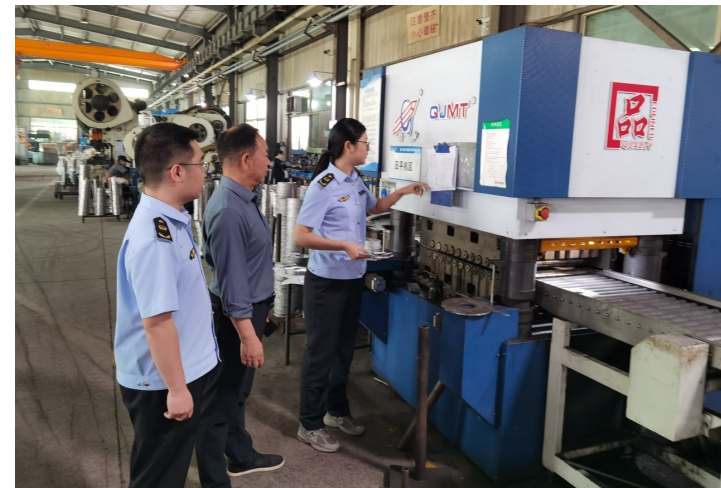

精准帮扶 助企提质增效

今年5月10日是第八个中国品牌日，主题为“中国品牌，世界共享；国货潮牌，品质未来”。为进一步做好质量品牌培育工作，近日，市市场监管局组织工作人员前往品字标浙江制造企业浙江强江智能科技有限公司，开展质量调研、质量分析、质量帮扶等活动，助推企业产品向品牌化专业化升级。

通讯员 董玲 摄

公告

根据温岭市粮食安全工作协调小组办公室温粮安办〔2024〕2号文件精神，现就2024年我市早稻谷 订单 签订事项公告如下：

- 一、办理日期：2024年5月14日起，至2024年5月30日止。
- 二、办理地点：

镇(街道)	办理地点	联系人	联系电话
城东街道、城西街道、城北街道、横峰街道、温岭镇、坞根镇、大溪镇	城区物资储备库(大溪镇种粮农户到大坞根镇签订)	金美云 蔡伟臻	86911243 86331048
城南镇、石桥头镇	箬横粮食储备库	王旭艳	86869179
泽国镇	泽国粮油批发市场	王建华 江竞高	86448556 86442521
新河镇	新河粮食储备库	王挺国 江静	86551084 86551044
滨海镇(包括原东片农场)	滨海粮食储备库	庞正超	13058886289
箬横镇(包括原东浦农场、东部新区)	松门粮食储备库	曹华标	86817928
松门镇、石塘镇	淋川物资储备库	管彦军 蒋文雪	86622929 86666363

- 三、提供材料：签订 订单 合同时，种粮农户需提供下列材料：
  - 1.土地流转村民委员会、当地镇政府或街道办事处对早稻种植面积的证明材料。经核实存在订单面积虚报的农户，取消当年订单奖励，并列入黑名单，三年内不得享受订单奖励。
  - 2.居民身份证。
  - 3.社保卡 一卡通 银行账号。望全市广大早稻种植户互相转告。特此公告。

温岭市粮食收储有限责任公司
2024年5月13日

注销公告

温岭市石塘镇敬老院依据《事业单位登记管理暂行条例》，经举办单位同意，拟向事业单位登记管理机关申请注销登记，现已成立清算组。请债权人自2024年5月9日起90日内向本单位清算组申报债权。特此公告。

温岭市石塘镇人民政府
2024年5月13日

遗失启事

温岭市松门镇仰天寺遗失开户许可证一本，开户核准号：J3454002764901，开户银行：浙江温岭农村商业银行股份有限公司松门支行，开户账号：201000084743454，开户日期：2011年12月27日，声明作废。

万元现金大奖等你拿

轻歌曼舞 跃动精彩

温岭市全民健身运动会暨 2024年温岭“牙博士杯”广场舞大赛

扫码了解活动详情

主办单位：温岭市体育事业发展中心 温岭传媒发展有限公司 承办单位：温岭电台FM103.6